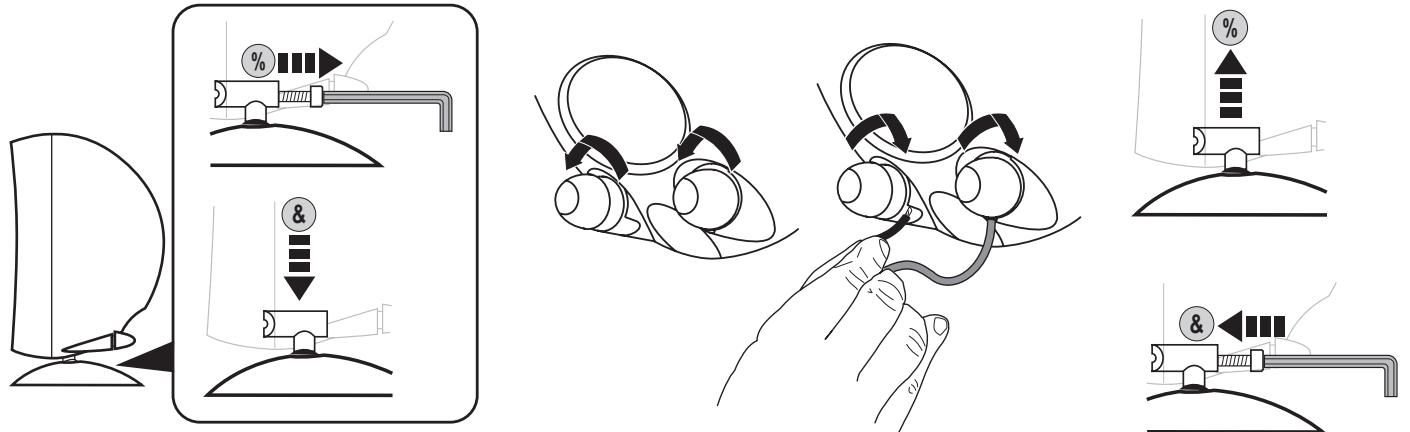

6 F95F'G IFFC I B8'GD95?9FG
胡质痰韧饮想

Ü^æ iÄŠ^~cÄÜ] ^æ \ ^ i ÉÁ
ÜÐŠÉÁÜÖŠÉÁÜÖŠÉ
Š^~cÄÜ ~ i [ ] ~ } äÉÁ
Óæ & \ÄŠ^~c
[iÄÜ ~ i [ ] ~ } äÓæ & \ÄŠ^~c
胡质于饮想